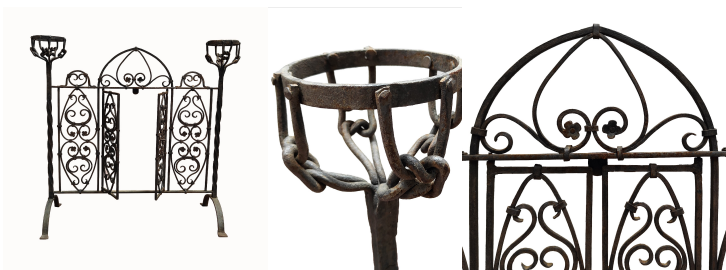

Antico alare in ferro battuto.

COD. 344604

Epoca: Seicento

Alare in ferro battuto di grandi dimensioni con coppe scalda piatto dette Lui e Lei, colonne a tortiglione, decori floreali e a volute, con cancelletto centrale per gestione fuoco.

MISURE: L 100 - H 93 - P 34

Categoria: **Camini e Accessori**

Sottocategoria: **Accessori Camini**

Tags: **Alari, Ferro**

Legenda

L – LARGHEZZA / WIDTH / LE – LARGHEZZA ESTERNA / EXTERNAL WIDTH / LI – LARGHEZZA INTERNA / INSIDE WIDTH / H – ALTEZZA / HEIGHT / HE – ALTEZZA ESTERNA / OUTSIDE HEIGHT / HI – ALTEZZA INTERNA / INTERNAL HEIGHT / P – PROFONDITÀ / DEPTH / SP – SPESSORE / THICKNESS / Diam – DIAMETRO / DIAMETER / Diam E – DIAMETRO ESTERNO / OUTSIDE DIAMETER / Diam I – DIAMETRO INTERNO / INTERNAL DIAMETER / NR. – NUMERO / NUMBER-QUANTITY / PZ. – PEZZI / PIECES / Unità misura centimetri (cm) / Unit of measure centimetres (cm)