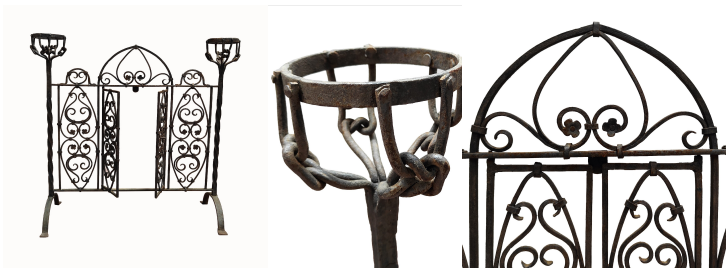

Antico alare in ferro battuto.

COD. 344604

Period: Seicento

Alare in ferro battuto di grandi dimensioni con coppe scalda piatto dette Lui e Lei, colonne a tortiglione, decori floreali e a volute, con cancelletto centrale per gestione fuoco.

MISURE: L 100 - H 93 - P 34

Category: **Fireplaces & Accessories**

Subcategory: **Accessories**

Tags: **Alari, Ferro**

Legend

L - WIDTH / LE - EXTERNAL WIDTH / LI - INSIDE WIDTH / H - HEIGHT / HE - OUTSIDE HEIGHT / HI - INTERNAL HEIGHT / P - DEPTH / SP - THICKNESS / Diam - DIAMETER / Diam E - OUTSIDE DIAMETER / Diam I - INTERNAL DIAMETER / NR. - NUMBER-QUANTITY / PZ. - PIECES / Unit of measure centimetres (cm)