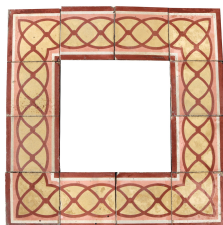

**CEM - 71**

**MQ.13,00**

**CORNICE PZ 32 - 04 ANG  
CENTRALE ROSA/GIALLO PZ 115  
ROSA/GRIGIO PZ 58**

## Antica pavimentazione in cementina cm25X25.

COD. 344601

**Period: Novecento**

Pavimentazione antica in cementina con decorazioni floreali e geometriche.

Contattaci per verifica disponibilità

MISURE: L 25x25

(rif.CEM-71)

Category: **Floors**

Subcategory: **Antique Cement Tiles**

Tags: **25x25, Cementine, Centrali, Cornici, Decorate**

### Legend

L – WIDTH / LE – EXTERNAL WIDTH / LI – INSIDE WIDTH / H – HEIGHT / HE – OUTSIDE HEIGHT / HI – INTERNAL HEIGHT / P – DEPTH / SP – THICKNESS / Diam – DIAMETER / Diam E – OUTSIDE DIAMETER / Diam I – INTERNAL DIAMETER / NR. – NUMBER-QUANTITY / PZ. – PIECES / Unit of measure centimetres (cm)