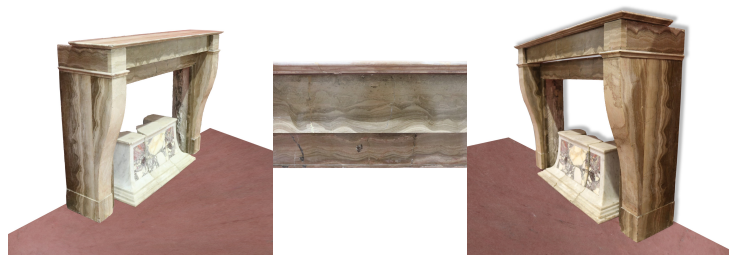

## Camino antico in marmo cm 129x96 h.

COD. 335882

Bel camino in alabastro. Epoca 1800

MISURE: LE 129 - LI 92 - HE 96 - HI 72 - P 35.

(EX-CODE 150955).

Category: **Fireplaces & Accessories**

Subcategory: **Fireplaces**

Tags: **Marmo, Piccolo**