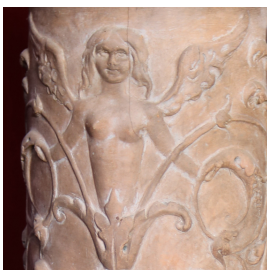

Antica colonna in terracotta.

COD. 335057

Epoca: Ottocento

Antica colonna finemente decorata con motivi floreali e figure fantastiche.

MISURE: DIAM 34 - H 95 - BASE L 33x33.

(EXCODE: 153622)

Categoria: **Architettura**

Sottocategoria: **Colonne antiche**

Tags: **Da Centro, Piccolo, Terracotta**

Legenda

L – LARGHEZZA / WIDTH / LE – LARGHEZZA ESTERNA / EXTERNAL WIDTH / LI – LARGHEZZA INTERNA / INSIDE WIDTH / H – ALTEZZA / HEIGHT / HE – ALTEZZA ESTERNA / OUTSIDE HEIGHT / HI – ALTEZZA INTERNA / INTERNAL HEIGHT / P – PROFONDITÀ / DEPTH / SP – SPESSORE / THICKNESS / Diam – DIAMETRO / DIAMETER / Diam E – DIAMETRO ESTERNO / OUTSIDE DIAMETER / Diam I – DIAMETRO INTERNO / INTERNAL DIAMETER / NR. – NUMERO / NUMBER-QUANTITY / PZ. – PEZZI / PIECES / Unità misura centimetri (cm) / Unit of measure centimetres (cm)