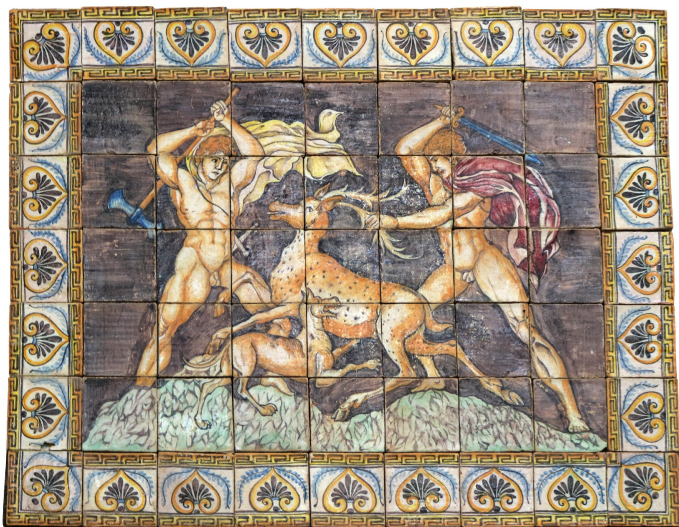

Antico pannello in maiolica.

COD. 334936

Epoca: Ottocento

Pannello in maiolica raffigurante scena di caccia al cervo, riproduzione mosaici romani. Epoca 1800.

MISURE: L 134 - H 105 - SP 2

Categoria: **Pavimentazioni Antiche**

Sottocategoria: **Maioliche Antiche**

Tags: **Rare**

Legenda

L – LARGHEZZA / WIDTH / LE – LARGHEZZA ESTERNA / EXTERNAL WIDTH / LI – LARGHEZZA INTERNA / INSIDE WIDTH / H – ALTEZZA / HEIGHT / HE – ALTEZZA ESTERNA / OUTSIDE HEIGHT / HI – ALTEZZA INTERNA / INTERNAL HEIGHT / P – PROFONDITÀ / DEPTH / SP – SPESSORE / THICKNESS / Diam – DIAMETRO / DIAMETER / Diam E – DIAMETRO ESTERNO / OUTSIDE DIAMETER / Diam I – DIAMETRO INTERNO / INTERNAL DIAMETER / NR. – NUMERO / NUMBER-QUANTITY / PZ. – PEZZI / PIECES / Unità misura centimetri (cm) / Unit of measure centimetres (cm)