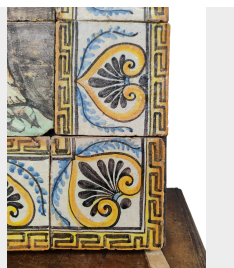

Antico pannello in maiolica.

COD. 334936

Epoca: Ottocento

Pannello in maiolica raffigurante scena di caccia al cervo, riproduzione mosaici romani. Epoca 1800.

MISURE: L 134 - H 105 - SP 2

Categoria: **Pavimentazioni Antiche**

Sottocategoria: **Maioliche Antiche**

Tags: **Rare**

Legenda

L – LARGHEZZA / WIDTH / LE – LARGHEZZA ESTERNA / EXTERNAL WIDTH / LI – LARGHEZZA INTERNA / INSIDE WIDTH / H – ALTEZZA / HEIGHT / HE – ALTEZZA ESTERNA / OUTSIDE HEIGHT / HI – ALTEZZA INTERNA / INTERNAL HEIGHT / P – PROFONDITÀ / DEPTH / SP – SPESSORE / THICKNESS / Diam – DIAMETRO / DIAMETER / Diam E – DIAMETRO ESTERNO / OUTSIDE DIAMETER / Diam I – DIAMETRO INTERNO / INTERNAL DIAMETER / NR. – NUMERO / NUMBER-QUANTITY / PZ. – PEZZI / PIECES / Unità misura centimetri (cm) / Unit of measure centimetres (cm)