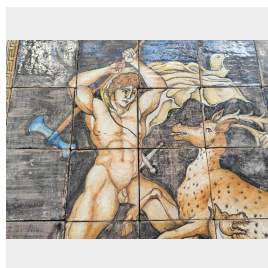

Antico pannello in maiolica.

COD. 334936

Epoca: Ottocento

Pannello in maiolica raffigurante scena di caccia al cervo, riproduzione mosaici romani. Epoca 1800.

MISURE: L 134 - H 105 - SP 2

Categoria: **Pavimentazioni Antiche**

Sottocategoria: **Maioliche Antiche**

Tags: **Rare**

Legenda

L – LARGHEZZA / WIDTH / LE – LARGHEZZA ESTERNA / EXTERNAL WIDTH / LI – LARGHEZZA INTERNA / INSIDE WIDTH / H – ALTEZZA / HEIGHT / HE – ALTEZZA ESTERNA / OUTSIDE HEIGHT / HI – ALTEZZA INTERNA / INTERNAL HEIGHT / P – PROFONDITÀ / DEPTH / SP – SPESSORE / THICKNESS / Diam – DIAMETRO / DIAMETER / Diam E – DIAMETRO ESTERNO / OUTSIDE DIAMETER / Diam I – DIAMETRO INTERNO / INTERNAL DIAMETER / NR. – NUMERO / NUMBER-QUANTITY / PZ. – PEZZI / PIECES / Unità misura centimetri (cm) / Unit of measure centimetres (cm)