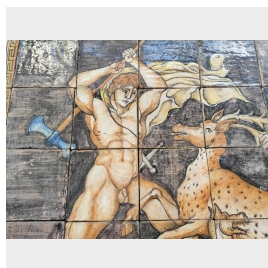

Antico pannello in maiolica.

COD. 334936

Period: Ottocento

Pannello in maiolica raffigurante scena di caccia al cervo, riproduzione mosaici romani. Epoca 1800.

MISURE: L 134 - H 105 - SP 2

Category: Floors

Subcategory: Antique Tiles

Tags: Rare

Legend

L – WIDTH / LE – EXTERNAL WIDTH / LI – INSIDE WIDTH / H – HEIGHT / HE – OUTSIDE HEIGHT / HI – INTERNAL HEIGHT / P – DEPTH / SP – THICKNESS / Diam – DIAMETER / Diam E – OUTSIDE DIAMETER / Diam I – INTERNAL DIAMETER / NR. – NUMBER-QUANTITY / PZ. – PIECES / Unit of measure centimetres (cm)