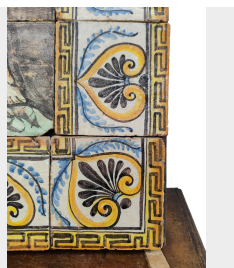

Antico pannello in maiolica.

COD. 334936

Period: Ottocento

Pannello in maiolica raffigurante scena di caccia al cervo, riproduzione mosaici romani. Epoca 1800.

MISURE: L 134 - H 105 - SP 2

Category: Floors

Subcategory: Antique Tiles

Tags: Rare

Legend

L – WIDTH / LE – EXTERNAL WIDTH / LI – INSIDE WIDTH / H – HEIGHT / HE – OUTSIDE HEIGHT / HI – INTERNAL HEIGHT / P – DEPTH / SP – THICKNESS / Diam – DIAMETER / Diam E – OUTSIDE DIAMETER / Diam I – INTERNAL DIAMETER / NR. – NUMBER-QUANTITY / PZ. – PIECES / Unit of measure centimetres (cm)