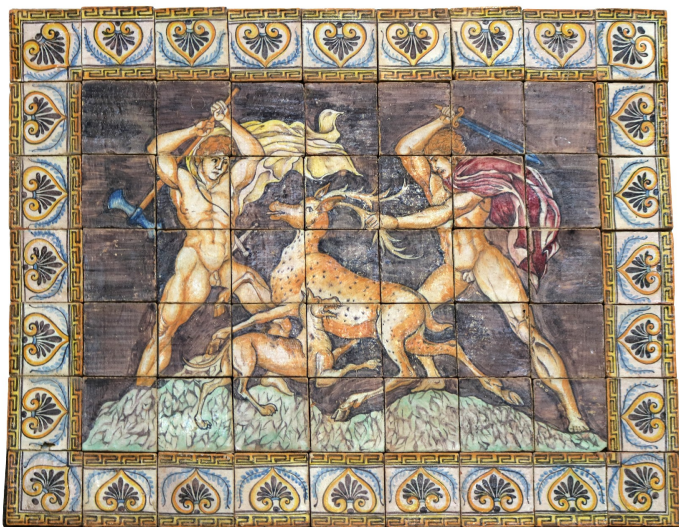

Antico pannello in maiolica.

COD. 334936

Period: Ottocento

Pannello in maiolica raffigurante scena di caccia al cervo, riproduzione mosaici romani. Epoca 1800.

MISURE: L 134 - H 105 - SP 2

Category: Floors

Subcategory: Antique Tiles

Tags: Rare

Legend

L – WIDTH / LE – EXTERNAL WIDTH / LI – INSIDE WIDTH / H – HEIGHT / HE – OUTSIDE HEIGHT / HI – INTERNAL HEIGHT / P – DEPTH / SP – THICKNESS / Diam – DIAMETER / Diam E – OUTSIDE DIAMETER / Diam I – INTERNAL DIAMETER / NR. – NUMBER-QUANTITY / PZ. – PIECES / Unit of measure centimetres (cm)