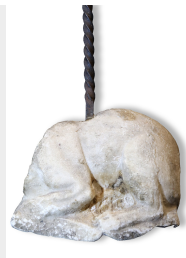

Frammento antico rinascimentale in marmo. Epoca 1500.

COD. 332703

Period: Cinquecento

Piccolo frammento in marmo raffigurante leone, in evidenza le zampe posteriori, adattata a reggi lampada. Epoca 1500.

MISURE: L 18 - P 12 - H 12 - H TOT 44 (COMPRESO FERRO)

Category: **Sculptures**

Subcategory: **Statues**

Tags: **Marmo, Piccolo**

Legend

L - WIDTH / LE - EXTERNAL WIDTH / LI - INSIDE WIDTH / H - HEIGHT / HE - OUTSIDE HEIGHT / HI - INTERNAL HEIGHT / P - DEPTH / SP - THICKNESS / Diam - DIAMETER / Diam E - OUTSIDE DIAMETER / Diam I - INTERNAL DIAMETER / NR. - NUMBER-QUANTITY / PZ. - PIECES / Unit of measure centimetres (cm)