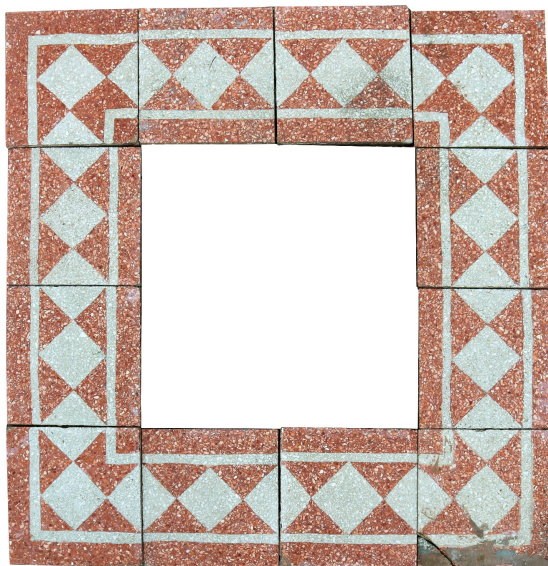

**GRA - 23**

**MQ. 2,50**

**PZ 58 - 04 ANG**

## Antica pavimentazione in graniglia cm20x20.

COD. 330341

**Epoca: Novecento**

Antica pavimentazione in graniglia con motivi geometrici e floreali. Epoca 1900.

Contattaci per verifica disponibilità.

MISURE: L 20x20

(rif. GRA - 23)

Categoria: **Pavimentazioni Antiche**

Sottocategoria: **Cementine e Graniglie**

Tags: **20x20, Cornici, Decorate, Graniglie**