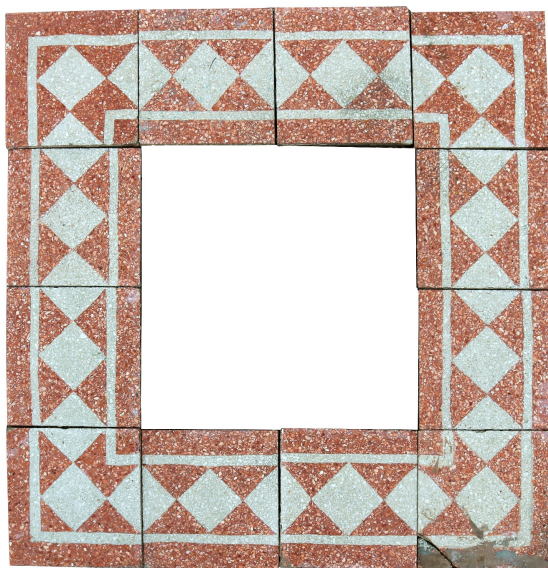

GRA - 23

MQ. 2,50

PZ 58 - 04 ANG

Antica pavimentazione in graniglia cm20x20.

COD. 330341

Period: Novecento

Antica pavimentazione in graniglia con motivi geometrici e floreali. Epoca 1900.

Contattaci per verifica disponibilità.

MISURE: L 20x20

(rif. GRA - 23)

Category: **Floors**

Subcategory: **Antique Cement Tiles**

Tags: **20x20, Cornici, Decorate, Graniglie**

Legend

L - WIDTH / LE - EXTERNAL WIDTH / LI - INSIDE WIDTH / H - HEIGHT / HE - OUTSIDE HEIGHT / HI - INTERNAL HEIGHT / P - DEPTH / SP - THICKNESS / Diam - DIAMETER / Diam E - OUTSIDE DIAMETER / Diam I - INTERNAL DIAMETER / NR. - NUMBER-QUANTITY / PZ. - PIECES / Unit of measure centimetres (cm)