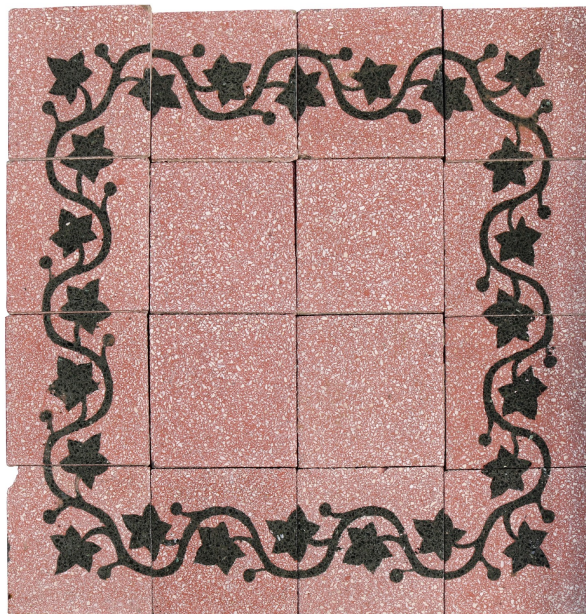

**GRA - 22**

**MQ. TOT. 5,80**

**PZ 59 - 04 ANG  
CENTRALE PZ 82**

## Antica pavimentazione in graniglia cm20x20.

COD. 329961

Epoca: Novecento

Antica pavimentazione in graniglia con motivi floreali. Epoca 1900.

Contattaci per verifica disponibilità.

MISURE: L 20x20

(rif. GRA - 22)

Categoria: **Pavimentazioni Antiche**

Sottocategoria: **Cementine e Graniglie**

Tags: **20x20, Centrali, Cornici, Decorate, Graniglie**

### Legenda

L – LARGHEZZA / WIDTH / LE – LARGHEZZA ESTERNA / EXTERNAL WIDTH / LI – LARGHEZZA INTERNA / INSIDE WIDTH / H – ALTEZZA / HEIGHT / HE – ALTEZZA ESTERNA / OUTSIDE HEIGHT / HI – ALTEZZA INTERNA / INTERNAL HEIGHT / P – PROFONDITÀ / DEPTH / SP – SPESSORE / THICKNESS / Diam – DIAMETRO / DIAMETER / Diam E – DIAMETRO ESTERNO / OUTSIDE DIAMETER / Diam I – DIAMETRO INTERNO / INTERNAL DIAMETER / NR. – NUMERO / NUMBER-QUANTITY / PZ. – PEZZI / PIECES / Unità misura centimetri (cm) / Unit of measure centimetres (cm)