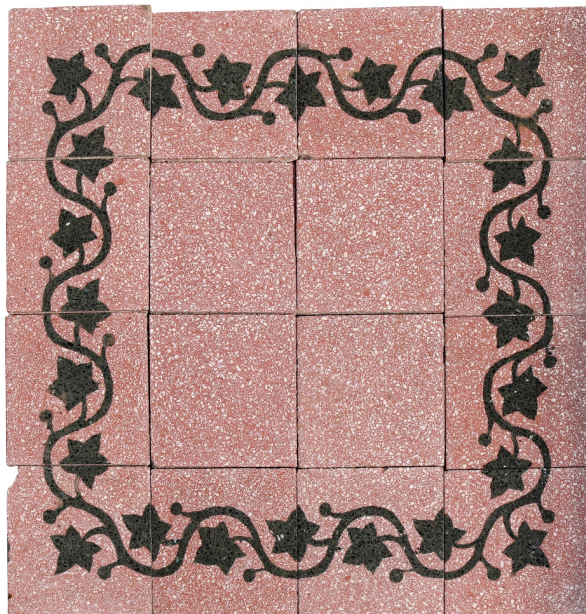

GRA - 22

MQ. TOT. 5,80

**PZ 59 - 04 ANG
CENTRALE PZ 82**

Antica pavimentazione in graniglia cm20x20.

COD. 329961

Period: Novecento

Antica pavimentazione in graniglia con motivi floreali. Epoca 1900.

Contattaci per verifica disponibilità.

MISURE: L 20x20

(rif. GRA - 22)

Category: **Floors**

Subcategory: **Antique Cement Tiles**

Tags: **20x20, Centrali, Cornici, Decorate, Graniglie**

Legend

L - WIDTH / LE - EXTERNAL WIDTH / LI - INSIDE WIDTH / H - HEIGHT / HE - OUTSIDE HEIGHT / HI - INTERNAL HEIGHT / P - DEPTH / SP - THICKNESS / Diam - DIAMETER / Diam E - OUTSIDE DIAMETER / Diam I - INTERNAL DIAMETER / NR. - NUMBER-QUANTITY / PZ. - PIECES / Unit of measure centimetres (cm)