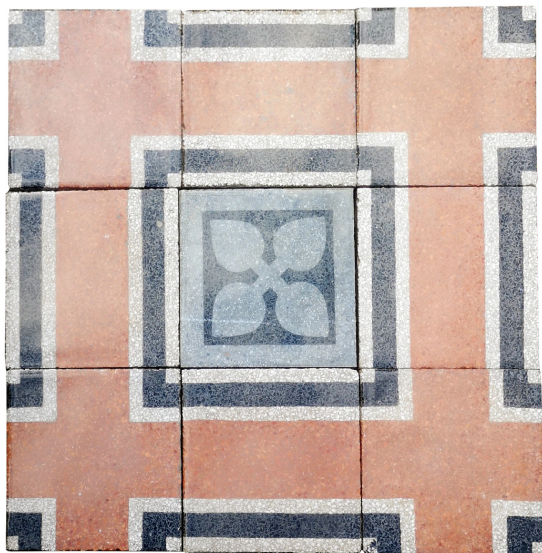

## GRA - 20

**DRITTI PZ 44 - CROCE PZ 20  
CENTRALI PZ 39**

## Antica pavimentazione in graniglia cm20x20.

COD. 328426

Epoca: Novecento

Antica pavimentazione in graniglia con motivi geometrici.

MISURE: L 20x20

(rif. GRA - 20)

Categoria: **Pavimentazioni Antiche**

Sottocategoria: **Cementine e Graniglie**

Tags: **20x20, Centrali, Decorate, Graniglie**

### Legenda

L – LARGHEZZA / WIDTH / LE – LARGHEZZA ESTERNA / EXTERNAL WIDTH / LI – LARGHEZZA INTERNA / INSIDE WIDTH / H – ALTEZZA / HEIGHT / HE – ALTEZZA ESTERNA / OUTSIDE HEIGHT / HI – ALTEZZA INTERNA / INTERNAL HEIGHT / P – PROFONDITÀ / DEPTH / SP – SPESSORE / THICKNESS / Diam – DIAMETRO / DIAMETER / Diam E – DIAMETRO ESTERNO / OUTSIDE DIAMETER / Diam I – DIAMETRO INTERNO / INTERNAL DIAMETER / NR. – NUMERO / NUMBER-QUANTITY / PZ. – PEZZI / PIECES / Unità misura centimetri (cm) / Unit of measure centimetres (cm)