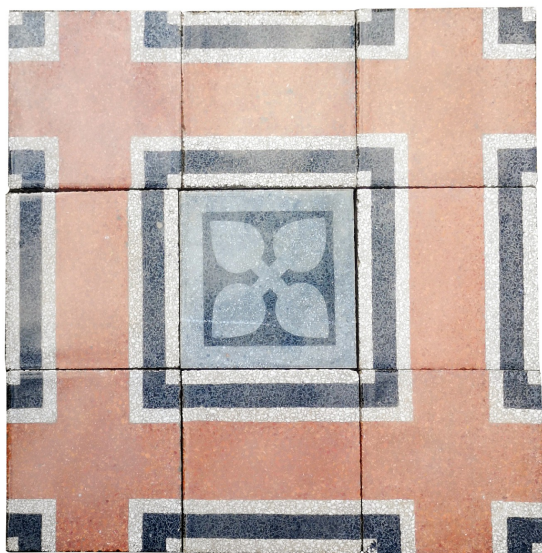

GRA - 20

**DRITTI PZ 44 - CROCE PZ 20
CENTRALI PZ 39**

Antica pavimentazione in graniglia cm20x20.

COD. 328426

Epoca: Novecento

Antica pavimentazione in graniglia con motivi geometrici.

MISURE: L 20x20

(rif. GRA - 20)

Categoria: **Pavimentazioni Antiche**

Sottocategoria: **Cementine e Graniglie**

Tags: **20x20, Centrali, Decorate, Graniglie**

Legenda

L - LARGHEZZA / WIDTH / LE - LARGHEZZA ESTERNA / EXTERNAL WIDTH / LI - LARGHEZZA INTERNA / INSIDE WIDTH / H - ALTEZZA / HEIGHT / HE - ALTEZZA ESTERNA / OUTSIDE HEIGHT / HI - ALTEZZA INTERNA / INTERNAL HEIGHT / P - PROFONDITÀ / DEPTH / SP - SPESSORE / THICKNESS / Diam - DIAMETRO / DIAMETER / Diam E - DIAMETRO ESTERNO / OUTSIDE DIAMETER / Diam I - DIAMETRO INTERNO / INTERNAL DIAMETER / NR. - NUMERO / NUMBER-QUANTITY / PZ. - PEZZI / PIECES / Unità misura centimetri (cm) / Unit of measure centimetres (cm)