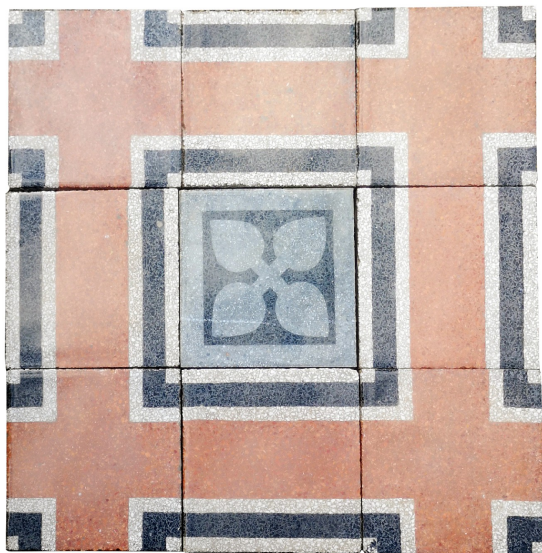

## GRA - 20

**DRITTI PZ 44 - CROCE PZ 20  
CENTRALI PZ 39**

## Antica pavimentazione in graniglia cm20x20.

COD. 328426

Period: Novecento

Antica pavimentazione in graniglia con motivi geometrici.

MISURE: L 20x20

(rif. GRA - 20)

Category: Floors

Subcategory: Antique Cement Tiles

Tags: 20x20, Centrali, Decorate, Graniglie

### Legend

L – WIDTH / LE – EXTERNAL WIDTH / LI – INSIDE WIDTH / H – HEIGHT / HE – OUTSIDE HEIGHT / HI – INTERNAL HEIGHT / P – DEPTH / SP – THICKNESS / Diam – DIAMETER / Diam E – OUTSIDE DIAMETER / Diam I – INTERNAL DIAMETER / NR. – NUMBER-QUANTITY / PZ. – PIECES / Unit of measure centimetres (cm)