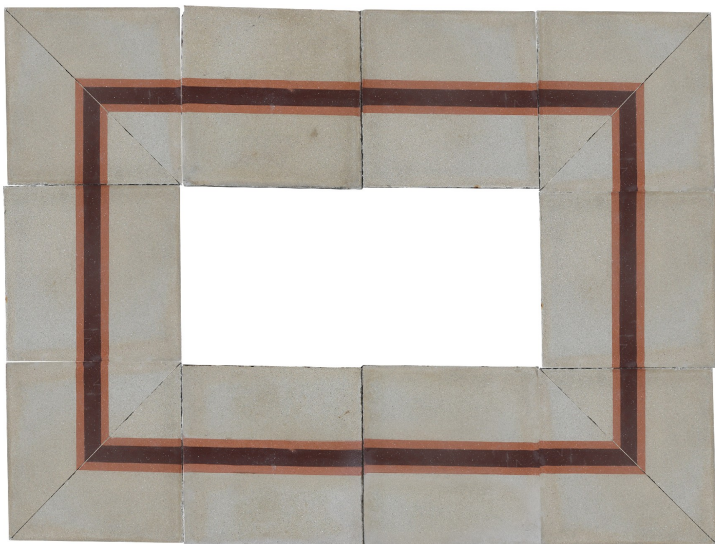

CEM-44

68 PZ + 4 ANG

Antica pavimentazione in cementine cm20x20

COD. 307092

Period: Novecento

Pavimentazione antica in cementina con decorazioni geometriche.

MISURE: L 20x20

(rif.CEM-44)

Category: Floors

Subcategory: Antique Cement Tiles

Tags: 20x20, Cementine, Cornici, Decorate

Legend

L - WIDTH / LE - EXTERNAL WIDTH / LI - INSIDE WIDTH / H - HEIGHT / HE - OUTSIDE HEIGHT / HI - INTERNAL HEIGHT / P - DEPTH / SP - THICKNESS / Diam - DIAMETER / Diam E - OUTSIDE DIAMETER / Diam I - INTERNAL DIAMETER / NR. - NUMBER-QUANTITY / PZ. - PIECES / Unit of measure centimetres (cm)