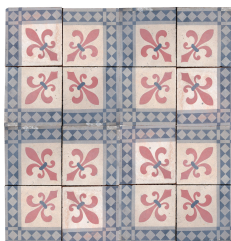

CEM-41

MQ. 2,30

57 PZ

Antica pavimentazione in cementina cm20x20

COD. 303945

Epoca: Novecento

Pavimentazione antica in cementina con decorazioni geometriche.

MISURE: L 20x20

(rif.CEM-41)

Categoria: **Pavimentazioni Antiche**

Sottocategoria: **Cementine e Graniglie**

Tags: **20x20, Cementine, Centrali, Decorate**

Legenda

L – LARGHEZZA / WIDTH / LE – LARGHEZZA ESTERNA / EXTERNAL WIDTH / LI – LARGHEZZA INTERNA / INSIDE WIDTH / H – ALTEZZA / HEIGHT / HE – ALTEZZA ESTERNA / OUTSIDE HEIGHT / HI – ALTEZZA INTERNA / INTERNAL HEIGHT / P – PROFONDITÀ / DEPTH / SP – SPESSORE / THICKNESS / Diam – DIAMETRO / DIAMETER / Diam E – DIAMETRO ESTERNO / OUTSIDE DIAMETER / Diam I – DIAMETRO INTERNO / INTERNAL DIAMETER / NR. – NUMERO / NUMBER-QUANTITY / PZ. – PEZZI / PIECES / Unità misura centimetri (cm) / Unit of measure centimetres (cm)