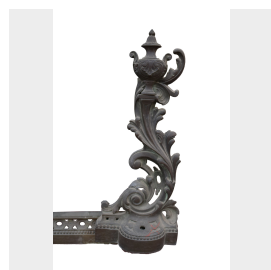

Alare antico in bronzo. Epoca 1800.

COD. 280473

Epoca: Ottocento

Antico alare in bronzo con decorazioni floreali, volute e vasi sui lati. Epoca 1800.

MISURE: L 96 - H 42 - P 8.

(Excode 151064)

Categoria: **Camini e Accessori**

Sottocategoria: **Accessori Camini**

Tags: **Alari, Bronzo**

Legenda

L – LARGHEZZA / WIDTH / LE – LARGHEZZA ESTERNA / EXTERNAL WIDTH / LI – LARGHEZZA INTERNA / INSIDE WIDTH / H – ALTEZZA / HEIGHT / HE – ALTEZZA ESTERNA / OUTSIDE HEIGHT / HI – ALTEZZA INTERNA / INTERNAL HEIGHT / P – PROFONDITÀ / DEPTH / SP – SPESSORE / THICKNESS / Diam – DIAMETRO / DIAMETER / Diam E – DIAMETRO ESTERNO / OUTSIDE DIAMETER / Diam I – DIAMETRO INTERNO / INTERNAL DIAMETER / NR. – NUMERO / NUMBER-QUANTITY / PZ. – PEZZI / PIECES / Unità misura centimetri (cm) / Unit of measure centimetres (cm)