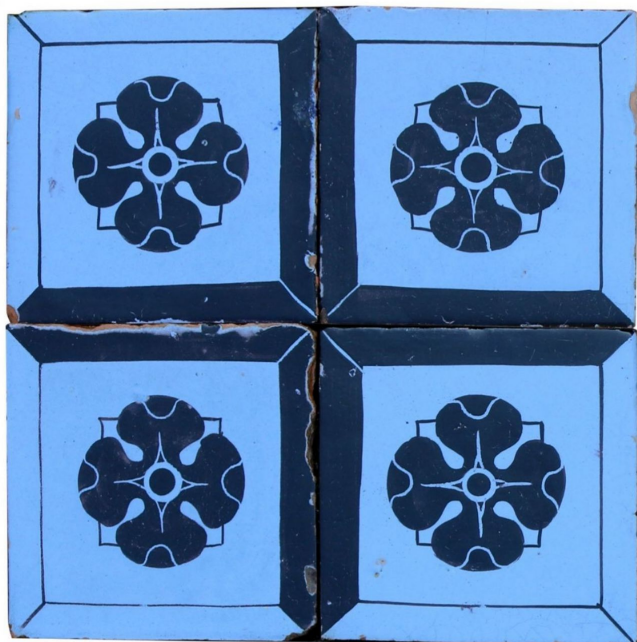

Antica pavimentazione in maiolica. Epoca 1800.

COD. 268445

Period: Ottocento

Antiche maioliche con disegno a fiore. Timbro di fabbrica " GIOV. TAJANI. FLLI. - VIETRI SUL MARE".

MISURE: L 20x20.

Category: Floors

Subcategory: Antique Tiles

Tags: Rare

PZ 6

Legend

L – WIDTH / LE – EXTERNAL WIDTH / LI – INSIDE WIDTH / H – HEIGHT / HE – OUTSIDE HEIGHT / HI – INTERNAL HEIGHT / P – DEPTH / SP – THICKNESS / Diam – DIAMETER / Diam E – OUTSIDE DIAMETER / Diam I – INTERNAL DIAMETER / NR. – NUMBER-QUANTITY / PZ. – PIECES / Unit of measure centimetres (cm)