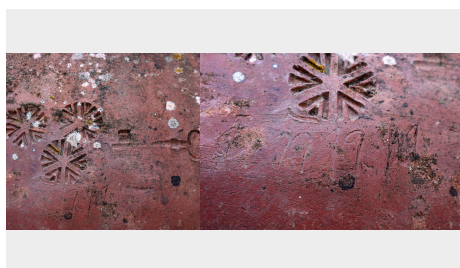

Orcio in terracotta. Epoca Primi '900.

COD. 283237

Period: Primi del Novecento

Bell'orcio in Terracotta di grandi dimensioni con timbri a stella e chiave, iscrizione e data (poco leggibili), base svasata su ferro a tre piedi.

MISURE: DIAM BOCCA 54 - DIAM FUSTO 87 - H ORCIO 185 - H FERRO 38 - H TOT 195

Category: **Antique Garden Furniture**

Subcategory: **Terracotta Jars, Urns & Mortars**

Tags: **Grande, Orci, Terracotta**

Legend