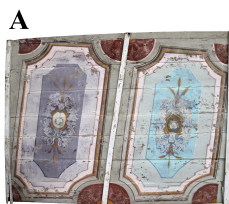

## Soffitto antico in legno. Epoca 1800.

COD. 270437

Epoca: Ottocento

Bel soffitto a 2 pannelli su tavole in legno di castagno. Pannelli viola e celesti con raffigurazioni floreali.

MISURE: A) L 164,5-165 H 217,5 - B) L 211 - 214 H 157-171

### Legenda

L – LARGHEZZA / WIDTH / LE – LARGHEZZA ESTERNA / EXTERNAL WIDTH / LI – LARGHEZZA INTERNA / INSIDE WIDTH / H – ALTEZZA / HEIGHT / HE – ALTEZZA ESTERNA / OUTSIDE HEIGHT / HI – ALTEZZA INTERNA / INTERNAL HEIGHT / P – PROFONDITÀ / DEPTH / SP – SPESSORE / THICKNESS / Diam – DIAMETRO / DIAMETER / Diam E – DIAMETRO ESTERNO / OUTSIDE DIAMETER / Diam I – DIAMETRO INTERNO / INTERNAL DIAMETER / NR. – NUMERO / NUMBER-QUANTITY / PZ. – PEZZI / PIECES / Unità misura centimetri (cm) / Unit of measure centimetres (cm)