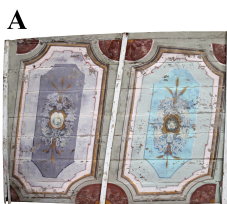

## Soffitto antico in legno. Epoca 1800.

COD. 270437

Period: Ottocento

Bel soffitto a 2 pannelli su tavole in legno di castagno. Pannelli viola e celesti con raffigurazioni floreali.

MISURE: A) L 164,5-165 H 217,5 - B) L 211 - 214 H 157-171

### Legend

L – WIDTH / LE – EXTERNAL WIDTH / LI – INSIDE WIDTH / H – HEIGHT / HE – OUTSIDE HEIGHT / HI – INTERNAL HEIGHT / P – DEPTH / SP – THICKNESS / Diam – DIAMETER / Diam E – OUTSIDE DIAMETER / Diam I – INTERNAL DIAMETER / NR. – NUMBER-QUANTITY / PZ. – PIECES / Unit of measure centimetres (cm)