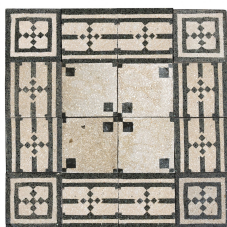

**MAIO-72**

**4 PZ ANG**  
**53 PZ LATI**

## Antica pavimentazione in graniglia. cm 20x20. Epoca primi 1900.

COD. 251858

Epoca: Primi del Novecento

Antica pavimentazione in graniglia. Epoca 1900.

Contattaci per verifica disponibilità

Misure: 20x20

(rif. MAIO-72)

Categoria: **Pavimentazioni Antiche**

Sottocategoria: **Cementine e Graniglie**

Tags: **20x20, Cornici, Decorate, Graniglie**

### Legenda

L – LARGHEZZA / WIDTH / LE – LARGHEZZA ESTERNA / EXTERNAL WIDTH / LI – LARGHEZZA INTERNA / INSIDE WIDTH / H – ALTEZZA / HEIGHT / HE – ALTEZZA ESTERNA / OUTSIDE HEIGHT / HI – ALTEZZA INTERNA / INTERNAL HEIGHT / P – PROFONDITÀ / DEPTH / SP – SPESSORE / THICKNESS / Diam – DIAMETRO / DIAMETER / Diam E – DIAMETRO ESTERNO / OUTSIDE DIAMETER / Diam I – DIAMETRO INTERNO / INTERNAL DIAMETER / NR. – NUMERO / NUMBER-QUANTITY / PZ. – PEZZI / PIECES / Unità misura centimetri (cm) / Unit of measure centimetres (cm)