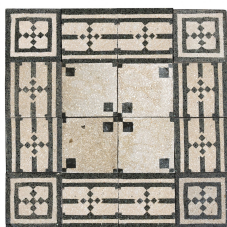

MAIO-72

4 PZ ANG
53 PZ LATI

Antica pavimentazione in graniglia. cm 20x20. Epoca primi 1900.

COD. 251858

Period: Primi del Novecento

Antica pavimentazione in graniglia. Epoca 1900.

Contattaci per verifica disponibilità

Misure: 20x20

(rif. MAIO-72)

Category: Floors

Subcategory: Antique Cement Tiles

Tags: 20x20, Cornici, Decorate, Graniglie

Legend

L – WIDTH / LE – EXTERNAL WIDTH / LI – INSIDE WIDTH / H – HEIGHT / HE – OUTSIDE HEIGHT / HI – INTERNAL HEIGHT / P – DEPTH / SP – THICKNESS / Diam – DIAMETER / Diam E – OUTSIDE DIAMETER / Diam I – INTERNAL DIAMETER / NR. – NUMBER-QUANTITY / PZ. – PIECES / Unit of measure centimetres (cm)