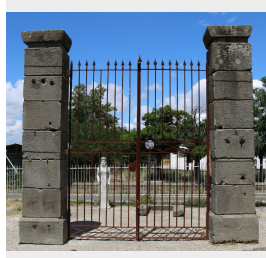

Antico cancello in ferro con colonne in pietra. Epoca fine 1800.

COD. 251816

Antico cancello in ferro battuto con decorazioni geometriche e lance, saliscendi decorato con serratura. Colonne da cancello in pietra peperino. Epoca fine '800 inizi '900.

MISURE CANCELLO: L 265 - H 335

MISURE COLONNE: L 80 - H 380 - P 100

Category: **Gates & Accessories**

Subcategory: **Gates**

Tags: **Grande, Semplici**

Legend

L – WIDTH / LE – EXTERNAL WIDTH / LI – INSIDE WIDTH / H – HEIGHT / HE – OUTSIDE HEIGHT / HI – INTERNAL HEIGHT / P – DEPTH / SP – THICKNESS / Diam – DIAMETER / Diam E – OUTSIDE DIAMETER / Diam I – INTERNAL DIAMETER / NR. – NUMBER-QUANTITY / PZ. – PIECES / Unit of measure centimetres (cm)