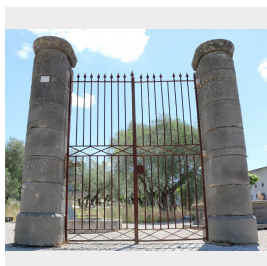

Antico cancello in ferro con colonne in pietra. Epoca fine 1800.

COD. 251816

Antico cancello in ferro battuto con decorazioni geometriche e lance, saliscendi decorato con serratura. Colonne da cancello in pietra peperino. Epoca fine '800 inizi '900.

MISURE CANCELLO: L 265 - H 335

MISURE COLONNE: L 80 - H 380 - P 100

Category: **Gates & Accessories**

Subcategory: **Gates**

Tags: **Grande, Semplici**

Legend

L – WIDTH / LE – EXTERNAL WIDTH / LI – INSIDE WIDTH / H – HEIGHT / HE – OUTSIDE HEIGHT / HI – INTERNAL HEIGHT / P – DEPTH / SP – THICKNESS / Diam – DIAMETER / Diam E – OUTSIDE DIAMETER / Diam I – INTERNAL DIAMETER / NR. – NUMBER-QUANTITY / PZ. – PIECES / Unit of measure centimetres (cm)