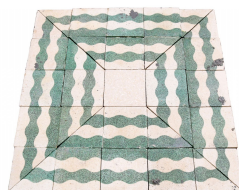

MAIO-75

BORDO: 8 PZ ANG + 24 PZ
CENTRALE: 31 PZ

PZ 31

4 PZ ANG EST
4 PZ ANG INT
24 PZ LATI

Antica pavimentazione in graniglia. cm 20x20. Epoca 1900.

COD. 266641

Epoca: Novecento

Antica pavimentazione in graniglia bordo con motivi ad onde bianche e verdi e centrale con motivo geometrico.

MISURE: L 20x20

(rif. MAIO-75)

Categoria: **Pavimentazioni Antiche**

Sottocategoria: **Cementine e Graniglie**

Tags: **20x20, Centrali, Cornici, Decorate, Graniglie**

Legenda

L – LARGHEZZA / WIDTH / LE – LARGHEZZA ESTERNA / EXTERNAL WIDTH / LI – LARGHEZZA INTERNA / INSIDE WIDTH / H – ALTEZZA / HEIGHT / HE – ALTEZZA ESTERNA / OUTSIDE HEIGHT / HI – ALTEZZA INTERNA / INTERNAL HEIGHT / P – PROFONDITÀ / DEPTH / SP – SPESSORE / THICKNESS / Diam – DIAMETRO / DIAMETER / Diam E – DIAMETRO ESTERNO / OUTSIDE DIAMETER / Diam I – DIAMETRO INTERNO / INTERNAL DIAMETER / NR. – NUMERO / NUMBER-QUANTITY / PZ. – PEZZI / PIECES / Unità misura centimetri (cm) / Unit of measure centimetres (cm)