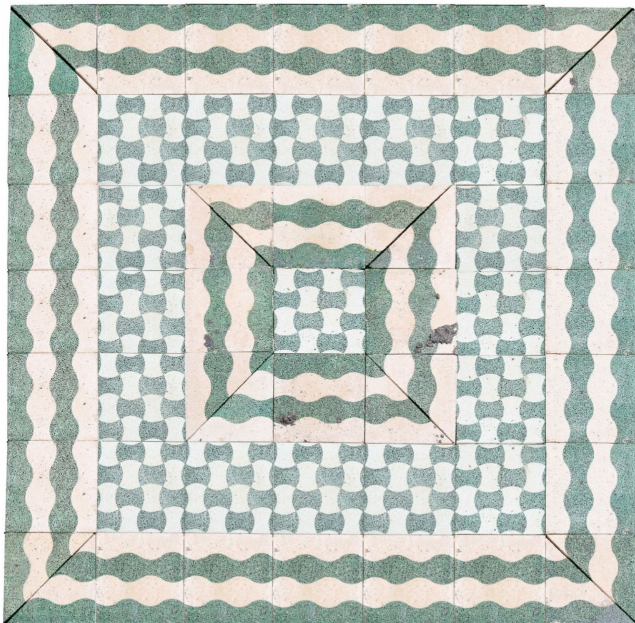

MAIO-75

BORDO: 8 PZ ANG + 24 PZ
CENTRALE: 31 PZ

PZ 31

4 PZ ANG EST
4 PZ ANG INT
24 PZ LATI

Antica pavimentazione in graniglia. cm 20x20. Epoca 1900.

COD. 266641

Epoca: Novecento

Antica pavimentazione in graniglia bordo con motivi ad onde bianche e verdi e centrale con motivo geometrico.

MISURE: L 20x20

(rif. MAIO-75)

Categoria: **Pavimentazioni Antiche**

Sottocategoria: **Cementine e Graniglie**

Tags: **20x20, Centrali, Cornici, Decorate, Graniglie**

Legenda

L – LARGHEZZA / WIDTH / LE – LARGHEZZA ESTERNA / EXTERNAL WIDTH / LI – LARGHEZZA INTERNA / INSIDE WIDTH / H – ALTEZZA / HEIGHT / HE – ALTEZZA ESTERNA / OUTSIDE HEIGHT / HI – ALTEZZA INTERNA / INTERNAL HEIGHT / P – PROFONDITÀ / DEPTH / SP – SPESSORE / THICKNESS / Diam – DIAMETRO / DIAMETER / Diam E – DIAMETRO ESTERNO / OUTSIDE DIAMETER / Diam I – DIAMETRO INTERNO / INTERNAL DIAMETER / NR. – NUMERO / NUMBER-QUANTITY / PZ. – PEZZI / PIECES / Unità misura centimetri (cm) / Unit of measure centimetres (cm)