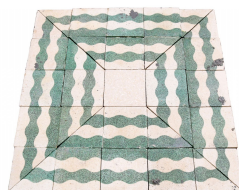

MAIO-75

**BORDO: 8 PZ ANG + 24 PZ**  
**CENTRALE: 31 PZ**

**PZ 31**

4 PZ ANG EST  
4 PZ ANG INT  
24 PZ LATI

## Antica pavimentazione in graniglia. cm 20x20. Epoca 1900.

COD. 266641

Epoca: Novecento

Antica pavimentazione in graniglia bordo con motivi ad onde bianche e verdi e centrale con motivo geometrico.

MISURE: L 20x20

(rif. MAIO-75)

Categoria: **Pavimentazioni Antiche**

Sottocategoria: **Cementine e Graniglie**

Tags: **20x20, Centrali, Cornici, Decorate, Graniglie**

### Legenda

L – LARGHEZZA / WIDTH / LE – LARGHEZZA ESTERNA / EXTERNAL WIDTH / LI – LARGHEZZA INTERNA / INSIDE WIDTH / H – ALTEZZA / HEIGHT / HE – ALTEZZA ESTERNA / OUTSIDE HEIGHT / HI – ALTEZZA INTERNA / INTERNAL HEIGHT / P – PROFONDITÀ / DEPTH / SP – SPESSORE / THICKNESS / Diam – DIAMETRO / DIAMETER / Diam E – DIAMETRO ESTERNO / OUTSIDE DIAMETER / Diam I – DIAMETRO INTERNO / INTERNAL DIAMETER / NR. – NUMERO / NUMBER-QUANTITY / PZ. – PEZZI / PIECES / Unità misura centimetri (cm) / Unit of measure centimetres (cm)