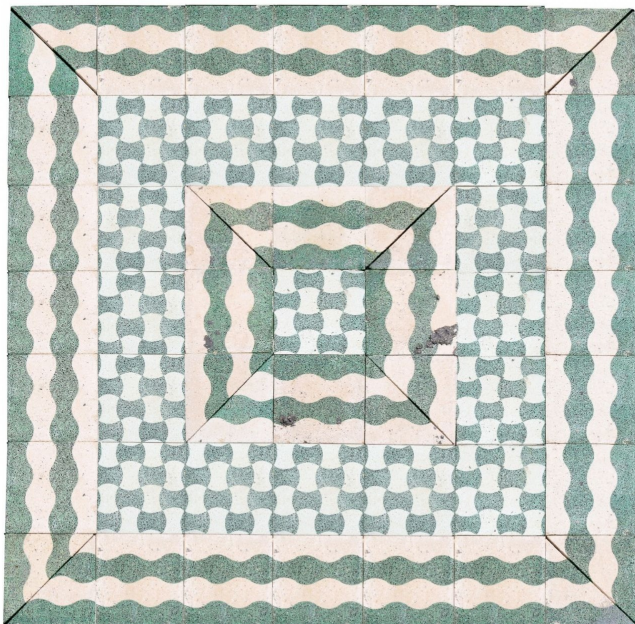

MAIO-75

**BORDO: 8 PZ ANG + 24 PZ**  
**CENTRALE: 31 PZ**

**PZ 31**

4 PZ ANG EST  
4 PZ ANG INT  
24 PZ LATI

## Antica pavimentazione in graniglia. cm 20x20. Epoca 1900.

COD. 266641

Epoca: Novecento

Antica pavimentazione in graniglia bordo con motivi ad onde bianche e verdi e centrale con motivo geometrico.

MISURE: L 20x20

(rif. MAIO-75)

Categoria: **Pavimentazioni Antiche**

Sottocategoria: **Cementine e Graniglie**

Tags: **20x20, Centrali, Cornici, Decorate, Graniglie**

### Legenda

L – LARGHEZZA / WIDTH / LE – LARGHEZZA ESTERNA / EXTERNAL WIDTH / LI – LARGHEZZA INTERNA / INSIDE WIDTH / H – ALTEZZA / HEIGHT / HE – ALTEZZA ESTERNA / OUTSIDE HEIGHT / HI – ALTEZZA INTERNA / INTERNAL HEIGHT / P – PROFONDITÀ / DEPTH / SP – SPESSORE / THICKNESS / Diam – DIAMETRO / DIAMETER / Diam E – DIAMETRO ESTERNO / OUTSIDE DIAMETER / Diam I – DIAMETRO INTERNO / INTERNAL DIAMETER / NR. – NUMERO / NUMBER-QUANTITY / PZ. – PEZZI / PIECES / Unità misura centimetri (cm) / Unit of measure centimetres (cm)