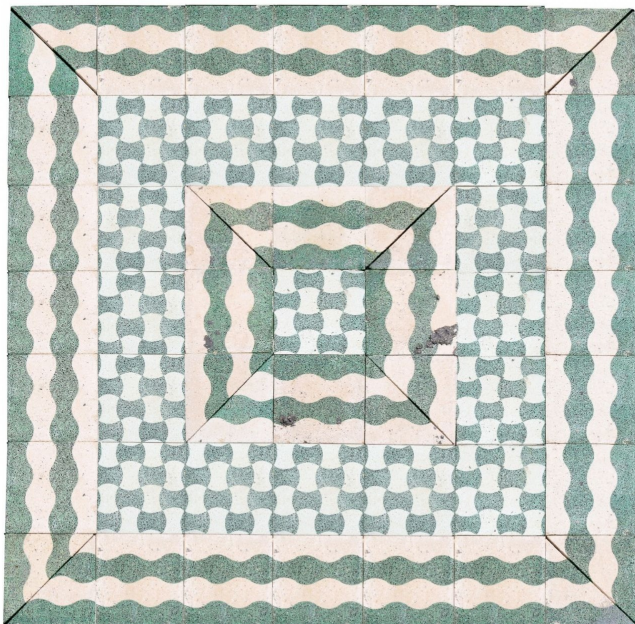

**MAIO-75**

**BORDO: 8 PZ ANG + 24 PZ**  
**CENTRALE: 31 PZ**

**PZ 31**

4 PZ ANG EST  
4 PZ ANG INT  
24 PZ LATI

## Antica pavimentazione in graniglia. cm 20x20. Epoca 1900.

COD. 266641

Period: Novecento

Antica pavimentazione in graniglia bordo con motivi ad onde bianche e verdi e centrale con motivo geometrico.

MISURE: L 20x20

(rif. MAIO-75)

Category: Floors

Subcategory: Antique Cement Tiles

Tags: 20x20, Centrali, Cornici, Decorate, Graniglie

### Legend

L – WIDTH / LE – EXTERNAL WIDTH / LI – INSIDE WIDTH / H – HEIGHT / HE – OUTSIDE HEIGHT / HI – INTERNAL HEIGHT / P – DEPTH / SP – THICKNESS / Diam – DIAMETER / Diam E – OUTSIDE DIAMETER / Diam I – INTERNAL DIAMETER / NR. – NUMBER-QUANTITY / PZ. – PIECES / Unit of measure centimetres (cm)