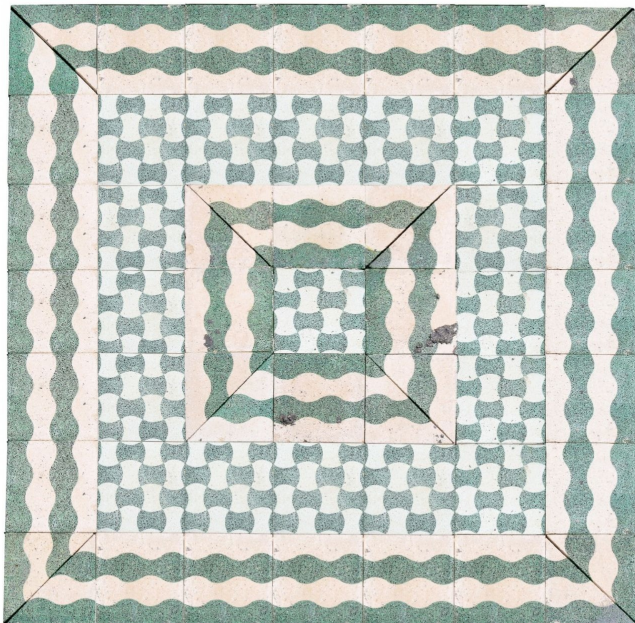

MAIO-75

**BORDO: 8 PZ ANG + 24 PZ**  
**CENTRALE: 31 PZ**

## Antica pavimentazione in graniglia. cm 20x20. Epoca 1900.

COD. 266641

Period: Novecento

Antica pavimentazione in graniglia bordo con motivi ad onde bianche e verdi e centrale con motivo geometrico.

MISURE: L 20x20

(rif. MAIO-75)

Category: Floors

Subcategory: Antique Cement Tiles

Tags: 20x20, Centrali, Cornici, Decorate, Graniglie

PZ 31

4 PZ ANG EST  
4 PZ ANG INT  
24 PZ LATI

### Legend

L – WIDTH / LE – EXTERNAL WIDTH / LI – INSIDE WIDTH / H – HEIGHT / HE – OUTSIDE HEIGHT / HI – INTERNAL HEIGHT / P – DEPTH / SP – THICKNESS / Diam – DIAMETER / Diam E – OUTSIDE DIAMETER / Diam I – INTERNAL DIAMETER / NR. – NUMBER-QUANTITY / PZ. – PIECES / Unit of measure centimetres (cm)