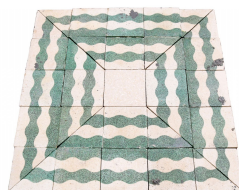

**MAIO-75**

**BORDO: 8 PZ ANG + 24 PZ**  
**CENTRALE: 31 PZ**

**PZ 31**

4 PZ ANG EST  
4 PZ ANG INT  
24 PZ LATI

## Antica pavimentazione in graniglia. cm 20x20. Epoca 1900.

COD. 266641

Period: Novecento

Antica pavimentazione in graniglia bordo con motivi ad onde bianche e verdi e centrale con motivo geometrico.

MISURE: L 20x20

(rif. MAIO-75)

Category: Floors

Subcategory: Antique Cement Tiles

Tags: 20x20, Centrali, Cornici, Decorate, Graniglie

### Legend

L – WIDTH / LE – EXTERNAL WIDTH / LI – INSIDE WIDTH / H – HEIGHT / HE – OUTSIDE HEIGHT / HI – INTERNAL HEIGHT / P – DEPTH / SP – THICKNESS / Diam – DIAMETER / Diam E – OUTSIDE DIAMETER / Diam I – INTERNAL DIAMETER / NR. – NUMBER-QUANTITY / PZ. – PIECES / Unit of measure centimetres (cm)