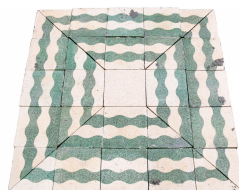

## Antica pavimentazione in graniglia. cm 20x20. Epoca 1900.

COD. 266641

Period: Novecento

Antica pavimentazione in graniglia bordo con motivi ad onde bianche e verdi e centrale con motivo geometrico.

MISURE: L 20x20

(rif. MAIO-75)

Category: Floors

Subcategory: Antique Cement Tiles

Tags: 20x20, Centrali, Cornici, Decorate, Graniglie

PZ 31

4 PZ ANG EST  
4 PZ ANG INT  
24 PZ LATI

### Legend

L – WIDTH / LE – EXTERNAL WIDTH / LI – INSIDE WIDTH / H – HEIGHT / HE – OUTSIDE HEIGHT / HI – INTERNAL HEIGHT / P – DEPTH / SP – THICKNESS / Diam – DIAMETER / Diam E – OUTSIDE DIAMETER / Diam I – INTERNAL DIAMETER / NR. – NUMBER-QUANTITY / PZ. – PIECES / Unit of measure centimetres (cm)