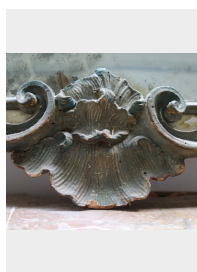

Antica Caminiera a specchio. Epoca 1800.

COD. 279384

Epoca: Ottocento

Caminiera a specchio, laccata e finemente intagliata a decori floreali.

MISURE: L 123 - H 89 - SP 4

Categoria: **Mobili antichi**

Sottocategoria: **Specchiere Antiche**

Legenda

L – LARGHEZZA / WIDTH / LE – LARGHEZZA ESTERNA / EXTERNAL WIDTH / LI – LARGHEZZA INTERNA / INSIDE WIDTH / H – ALTEZZA / HEIGHT / HE – ALTEZZA ESTERNA / OUTSIDE HEIGHT / HI – ALTEZZA INTERNA / INTERNAL HEIGHT / P – PROFONDITÀ / DEPTH / SP – SPESSORE / THICKNESS / Diam – DIAMETRO / DIAMETER / Diam E – DIAMETRO ESTERNO / OUTSIDE DIAMETER / Diam I – DIAMETRO INTERNO / INTERNAL DIAMETER / NR. – NUMERO / NUMBER-QUANTITY / PZ. – PEZZI / PIECES / Unità misura centimetri (cm) / Unit of measure centimetres (cm)