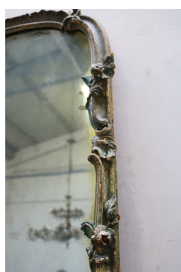

Antica Caminiera a specchio. Epoca 1800.

COD. 279384

Epoca: Ottocento

Caminiera a specchio, laccata e finemente intagliata a decori floreali.

MISURE: L 123 - H 89 - SP 4

Categoria: **Mobili antichi**

Sottocategoria: **Specchiere Antiche**

Legenda

L – LARGHEZZA / WIDTH / LE – LARGHEZZA ESTERNA / EXTERNAL WIDTH / LI – LARGHEZZA INTERNA / INSIDE WIDTH / H – ALTEZZA / HEIGHT / HE – ALTEZZA ESTERNA / OUTSIDE HEIGHT / HI – ALTEZZA INTERNA / INTERNAL HEIGHT / P – PROFONDITÀ / DEPTH / SP – SPESSORE / THICKNESS / Diam – DIAMETRO / DIAMETER / Diam E – DIAMETRO ESTERNO / OUTSIDE DIAMETER / Diam I – DIAMETRO INTERNO / INTERNAL DIAMETER / NR. – NUMERO / NUMBER-QUANTITY / PZ. – PEZZI / PIECES / Unità misura centimetri (cm) / Unit of measure centimetres (cm)