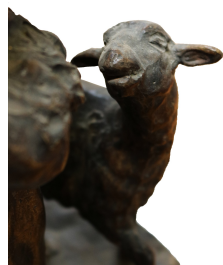

Antica scultura in bronzo. Epoca inizi 1900.

COD. 283285

Period: Primi del Novecento

Pastorella in bronzo che porta sulle spalle un agnellino con accanto pecorella. Base in marmo.

MISURE: L 20 - H 47 - P 14

(Excode 153790)

Category: **Sculptures**

Subcategory: **Bronze Statues**

Tags: **Bronzo, Piccolo**

Legend

L – WIDTH / LE – EXTERNAL WIDTH / LI – INSIDE WIDTH / H – HEIGHT / HE – OUTSIDE HEIGHT / HI – INTERNAL HEIGHT / P – DEPTH / SP – THICKNESS / Diam – DIAMETER / Diam E – OUTSIDE DIAMETER / Diam I – INTERNAL DIAMETER / NR. – NUMBER-QUANTITY / PZ. – PIECES / Unit of measure centimetres (cm)