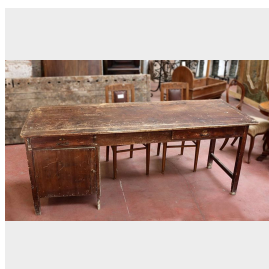

Antico banco da lavoro. Epoca 1800.

COD. 188566

Epoca: Ottocento

Antico banco da lavoro in legno con sportello e cassetti. Epoca 1800.

Misure: L 206 - P 78 - H 82

Categoria: **Mobili antichi**

Sottocategoria: **Tavoli Antichi**

Tags: **Legno, Tavoli completi**

Legenda

L – LARGHEZZA / WIDTH / LE – LARGHEZZA ESTERNA / EXTERNAL WIDTH / LI – LARGHEZZA INTERNA / INSIDE WIDTH / H – ALTEZZA / HEIGHT / HE – ALTEZZA ESTERNA / OUTSIDE HEIGHT / HI – ALTEZZA INTERNA / INTERNAL HEIGHT / P – PROFONDITÀ / DEPTH / SP – SPESSORE / THICKNESS / Diam – DIAMETRO / DIAMETER / Diam E – DIAMETRO ESTERNO / OUTSIDE DIAMETER / Diam I – DIAMETRO INTERNO / INTERNAL DIAMETER / NR. – NUMERO / NUMBER-QUANTITY / PZ. – PEZZI / PIECES / Unità misura centimetri (cm) / Unit of measure centimetres (cm)