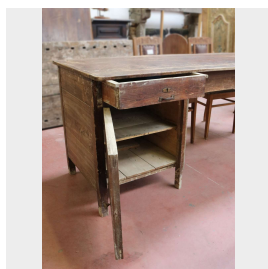

Antico banco da lavoro. Epoca 1800.

COD. 188566

Epoca: Ottocento

Antico banco da lavoro in legno con sportello e cassetti. Epoca 1800.

Misure: L 206 - P 78 - H 82

Categoria: **Mobili antichi**

Sottocategoria: **Tavoli Antichi**

Tags: **Legno, Tavoli completi**

Legenda

L – LARGHEZZA / WIDTH / LE – LARGHEZZA ESTERNA / EXTERNAL WIDTH / LI – LARGHEZZA INTERNA / INSIDE WIDTH / H – ALTEZZA / HEIGHT / HE – ALTEZZA ESTERNA / OUTSIDE HEIGHT / HI – ALTEZZA INTERNA / INTERNAL HEIGHT / P – PROFONDITÀ / DEPTH / SP – SPESSORE / THICKNESS / Diam – DIAMETRO / DIAMETER / Diam E – DIAMETRO ESTERNO / OUTSIDE DIAMETER / Diam I – DIAMETRO INTERNO / INTERNAL DIAMETER / NR. – NUMERO / NUMBER-QUANTITY / PZ. – PEZZI / PIECES / Unità misura centimetri (cm) / Unit of measure centimetres (cm)