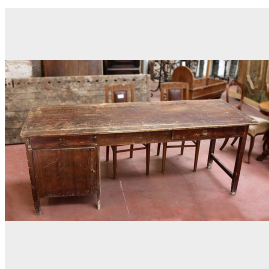

Antico banco da lavoro. Epoca 1800.

COD. 188566

Period: Ottocento

Antico banco da lavoro in legno con sportello e cassetti. Epoca 1800.

Misure: L 206 - P 78 - H 82

Category: Furniture

Subcategory: Tables

Tags: Legno, Tavoli completi