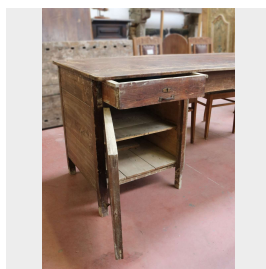

Antico banco da lavoro. Epoca 1800.

COD. 188566

Period: Ottocento

Antico banco da lavoro in legno con sportello e cassetti. Epoca 1800.

Misure: L 206 - P 78 - H 82

Category: Furniture

Subcategory: Tables

Tags: Legno, Tavoli completi