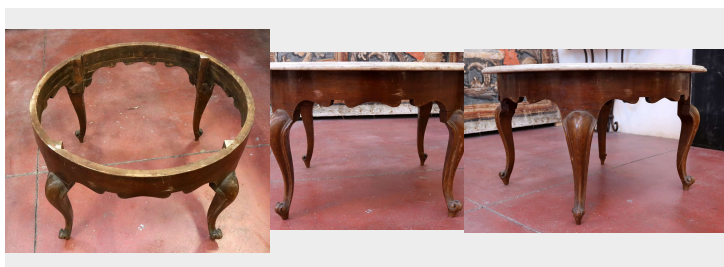

Antica base da tavolo in legno. Epoca primi 1900.

COD. 168688

Period: Primi del Novecento

Base da tavolo rotonda, impiallacciato in legno noce.

Misure : DIAM. 75 - H 48

Category: Furniture

Subcategory: Tables

Tags: Basi, Legno

Legend

L - WIDTH / LE - EXTERNAL WIDTH / LI - INSIDE WIDTH / H - HEIGHT / HE - OUTSIDE HEIGHT / HI - INTERNAL HEIGHT / P - DEPTH / SP - THICKNESS / Diam - DIAMETER / Diam E - OUTSIDE DIAMETER / Diam I - INTERNAL DIAMETER / NR. - NUMBER-QUANTITY / PZ. - PIECES / Unit of measure centimetres (cm)