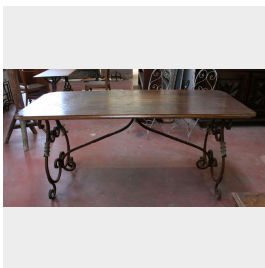

Piano da tavolo in noce. Epoca 1800.

COD. 163351

Epoca: Ottocento

Piano da tavolo in noce scorniciato.

Misure: Lungh. 184 - Largh. 82 - SP 2.5

Categoria: **Mobili antichi**

Sottocategoria: **Tavoli Antichi**

Tags: **Legno, Piani**

Legenda

L – LARGHEZZA / WIDTH / LE – LARGHEZZA ESTERNA / EXTERNAL WIDTH / LI – LARGHEZZA INTERNA / INSIDE WIDTH / H – ALTEZZA / HEIGHT / HE – ALTEZZA ESTERNA / OUTSIDE HEIGHT / HI – ALTEZZA INTERNA / INTERNAL HEIGHT / P – PROFONDITÀ / DEPTH / SP – SPESSORE / THICKNESS / Diam – DIAMETRO / DIAMETER / Diam E – DIAMETRO ESTERNO / OUTSIDE DIAMETER / Diam I – DIAMETRO INTERNO / INTERNAL DIAMETER / NR. – NUMERO / NUMBER-QUANTITY / PZ. – PEZZI / PIECES / Unità misura centimetri (cm) / Unit of measure centimetres (cm)