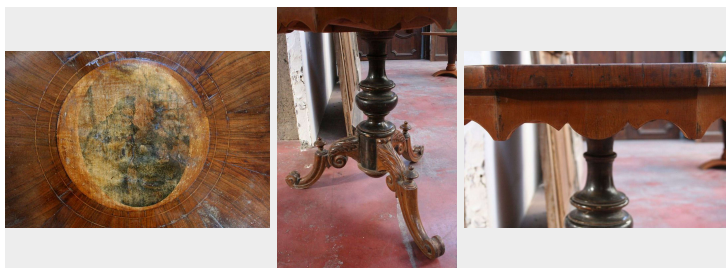

Tavolo antico in legno. Epoca 1800.

COD. 152846

Period: Ottocento

, intarsiato e filettato con legni di frutta con dipinto centrale a inchiostro, raffigurante un ,
uomo con bambino. , Provenienza , Napoli. ,

Misure : DIAM 100 - H 80

Category: Furniture

Subcategory: Tables

Tags: Legno, Tavoli completi

Legend

L – WIDTH / LE – EXTERNAL WIDTH / LI – INSIDE WIDTH / H – HEIGHT / HE – OUTSIDE HEIGHT / HI – INTERNAL
HEIGHT / P – DEPTH / SP – THICKNESS / Diam – DIAMETER / Diam E – OUTSIDE DIAMETER / Diam I – INTERNAL
DIAMETER / NR. – NUMBER-QUANTITY / PZ. – PIECES / Unit of measure centimetres (cm)