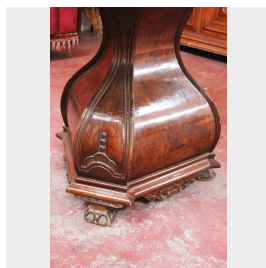

Antico tavolo in legno. Epoca fine 1800.

COD. 152844

Epoca: Seconda metà dell'Ottocento

Antico tavolo lastronato in radica di noce con , intarsio centrale a decorazione , floreale.

Misure : DIAM 130 - H 78

Categoria: **Mobili antichi**

Sottocategoria: **Tavoli Antichi**

Tags: **Legno, Tavoli completi**

Legenda

L – LARGHEZZA / WIDTH / LE – LARGHEZZA ESTERNA / EXTERNAL WIDTH / LI – LARGHEZZA INTERNA / INSIDE WIDTH / H – ALTEZZA / HEIGHT / HE – ALTEZZA ESTERNA / OUTSIDE HEIGHT / HI – ALTEZZA INTERNA / INTERNAL HEIGHT / P – PROFONDITÀ / DEPTH / SP – SPESSORE / THICKNESS / Diam – DIAMETRO / DIAMETER / Diam E – DIAMETRO ESTERNO / OUTSIDE DIAMETER / Diam I – DIAMETRO INTERNO / INTERNAL DIAMETER / NR. – NUMERO / NUMBER-QUANTITY / PZ. – PEZZI / PIECES / Unità misura centimetri (cm) / Unit of measure centimetres (cm)