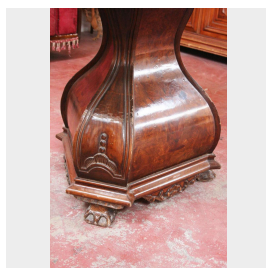

Antico tavolo in legno. Epoca fine 1800.

COD. 152844

Epoca: Seconda metà dell'Ottocento

Antico tavolo lastronato in radica di noce con , intarsio centrale a decorazione , floreale.

Misure : DIAM 130 - H 78

Categoria: **Mobili antichi**

Sottocategoria: **Tavoli Antichi**

Tags: **Legno, Tavoli completi**

Legenda

L – LARGHEZZA / WIDTH / LE – LARGHEZZA ESTERNA / EXTERNAL WIDTH / LI – LARGHEZZA INTERNA / INSIDE WIDTH / H – ALTEZZA / HEIGHT / HE – ALTEZZA ESTERNA / OUTSIDE HEIGHT / HI – ALTEZZA INTERNA / INTERNAL HEIGHT / P – PROFONDITÀ / DEPTH / SP – SPESSORE / THICKNESS / Diam – DIAMETRO / DIAMETER / Diam E – DIAMETRO ESTERNO / OUTSIDE DIAMETER / Diam I – DIAMETRO INTERNO / INTERNAL DIAMETER / NR. – NUMERO / NUMBER-QUANTITY / PZ. – PEZZI / PIECES / Unità misura centimetri (cm) / Unit of measure centimetres (cm)