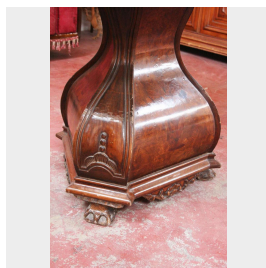

## Antico tavolo in legno. Epoca fine 1800.

COD. 152844

Period: Seconda metà dell'Ottocento

Antico tavolo lastronato in radica di noce con , intarsio centrale a decorazione , floreale.

Misure : DIAM 130 - H 78

Category: Furniture

Subcategory: Tables

Tags: Legno, Tavoli completi