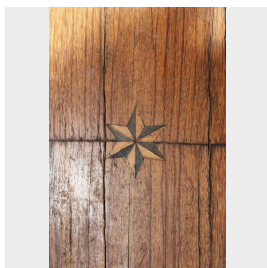

Tavolo in legno ovale

COD. 139544

Epoca: Ottocento

Tavolo ovale con intarsio centrale

Misure : L 120 - H 77 - P 66

Categoria: **Mobili antichi**

Sottocategoria: **Tavoli Antichi**

Tags: **Legno, Tavoli completi**

Legenda

L – LARGHEZZA / WIDTH / LE – LARGHEZZA ESTERNA / EXTERNAL WIDTH / LI – LARGHEZZA INTERNA / INSIDE WIDTH / H – ALTEZZA / HEIGHT / HE – ALTEZZA ESTERNA / OUTSIDE HEIGHT / HI – ALTEZZA INTERNA / INTERNAL HEIGHT / P – PROFONDITÀ / DEPTH / SP – SPESSORE / THICKNESS / Diam – DIAMETRO / DIAMETER / Diam E – DIAMETRO ESTERNO / OUTSIDE DIAMETER / Diam I – DIAMETRO INTERNO / INTERNAL DIAMETER / NR. – NUMERO / NUMBER-QUANTITY / PZ. – PEZZI / PIECES / Unità misura centimetri (cm) / Unit of measure centimetres (cm)