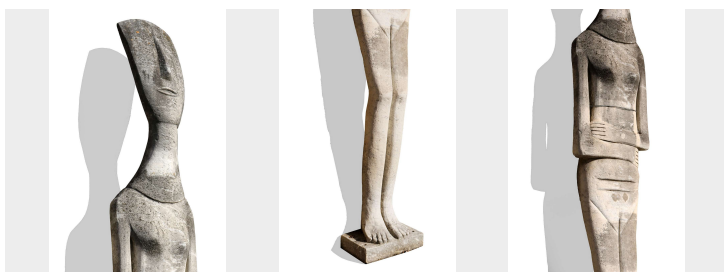

Antica e rarissima statua in marmo. Epoca 1800.

COD. 249434

Epoca: Ottocento

Unica e rarissima statua in marmo statuario raffigurante dea della fertilità, delle Cicladi.

MISURE : L BASE 42 - H 322

(Excode 153836)

Categoria: **Sculture Antiche**

Sottocategoria: **Statue Antiche**

Tags: **Grande, Marmo**

Legenda

L – LARGHEZZA / WIDTH / LE – LARGHEZZA ESTERNA / EXTERNAL WIDTH / LI – LARGHEZZA INTERNA / INSIDE WIDTH / H – ALTEZZA / HEIGHT / HE – ALTEZZA ESTERNA / OUTSIDE HEIGHT / HI – ALTEZZA INTERNA / INTERNAL HEIGHT / P – PROFONDITÀ / DEPTH / SP – SPESSORE / THICKNESS / Diam – DIAMETRO / DIAMETER / Diam E – DIAMETRO ESTERNO / OUTSIDE DIAMETER / Diam I – DIAMETRO INTERNO / INTERNAL DIAMETER / NR. – NUMERO / NUMBER-QUANTITY / PZ. – PEZZI / PIECES / Unità misura centimetri (cm) / Unit of measure centimetres (cm)