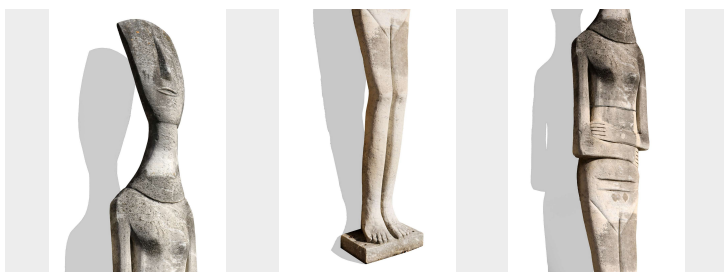

## Antica e rarissima statua in marmo. Epoca 1800.

COD. 249434

Period: Ottocento

Unica e rarissima statua in marmo statuario raffigurante dea della fertilit&agrave, delle Cicladi.

MISURE : L BASE 42 - H 322

(Excode 153836)

Category: **Sculptures**

Subcategory: **Statues**

Tags: **Grande, Marmo**