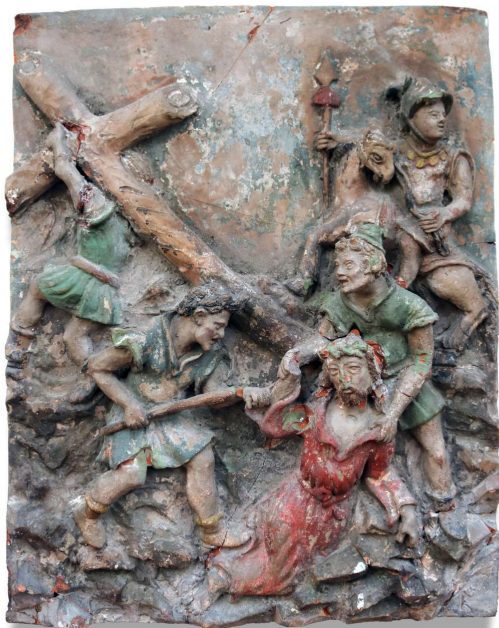

Antico pannello in terracotta. Epoca 1800.

COD. 248332

Epoca: Ottocento

Pannello in terracotta policroma raffigurante Gesù, Cristo nella fermata n.5 della Via Crucis dove è aiutato a portare la croce da Simone di Cirene. Epoca 1800.

Misure: H 52 - L 42 - SP 2

Misure : H 52 - L 42 - spes. 2

Categoria: **Architettura**

Sottocategoria: **Elementi Architettonici**

Tags: **Terracotta**

Legenda

L – LARGHEZZA / WIDTH / LE – LARGHEZZA ESTERNA / EXTERNAL WIDTH / LI – LARGHEZZA INTERNA / INSIDE WIDTH / H – ALTEZZA / HEIGHT / HE – ALTEZZA ESTERNA / OUTSIDE HEIGHT / HI – ALTEZZA INTERNA / INTERNAL HEIGHT / P – PROFONDITÀ / DEPTH / SP – SPESSORE / THICKNESS / Diam – DIAMETRO / DIAMETER / Diam E – DIAMETRO ESTERNO / OUTSIDE DIAMETER / Diam I – DIAMETRO INTERNO / INTERNAL DIAMETER / NR. – NUMERO / NUMBER-QUANTITY / PZ. – PEZZI / PIECES / Unità misura centimetri (cm) / Unit of measure centimetres (cm)