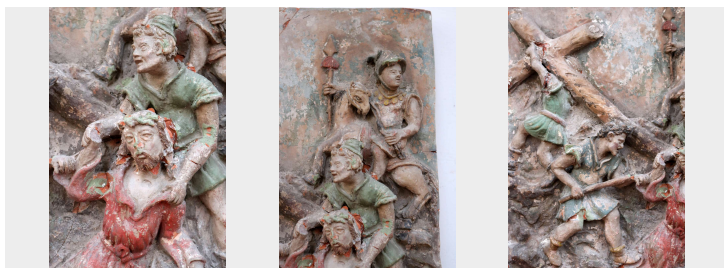

## Antico pannello in terracotta. Epoca 1800.

COD. 248332

Period: Ottocento

Pannello in terracotta policromo raffigurante Gesù, Cristo nella fermata n.5 della Via Crucis dove è aiutato a portare la croce da Simone di Cirene. Epoca 1800.

Misure: H 52 - L 42 - SP 2

Misure : H 52 - L 42 - spes. 2

Category: **Architecture**

Subcategory: **Architectural Elements**

Tags: **Terracotta**

### Legend

L – WIDTH / LE – EXTERNAL WIDTH / LI – INSIDE WIDTH / H – HEIGHT / HE – OUTSIDE HEIGHT / HI – INTERNAL HEIGHT / P – DEPTH / SP – THICKNESS / Diam – DIAMETER / Diam E – OUTSIDE DIAMETER / Diam I – INTERNAL DIAMETER / NR. – NUMBER-QUANTITY / PZ. – PIECES / Unit of measure centimetres (cm)