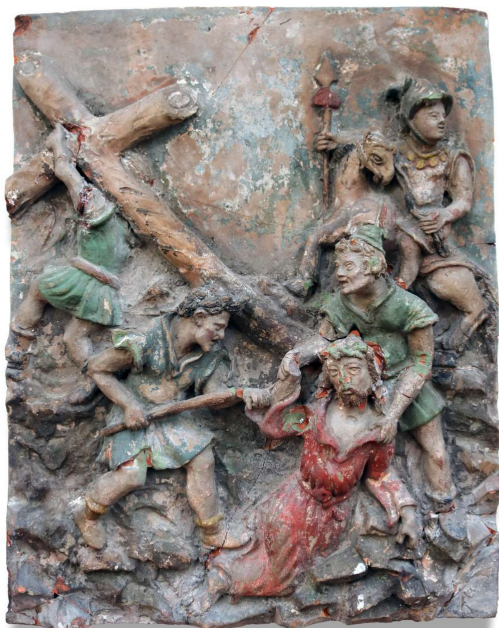

## Antico pannello in terracotta. Epoca 1800.

COD. 248332

Period: Ottocento

Pannello in terracotta policromo raffigurante Gesù, Cristo nella fermata n.5 della Via Crucis dove è aiutato a portare la croce da Simone di Cirene. Epoca 1800.

Misure: H 52 - L 42 - SP 2

Misure : H 52 - L 42 - spes. 2

Category: **Architecture**

Subcategory: **Architectural Elements**

Tags: **Terracotta**

### Legend

L – WIDTH / LE – EXTERNAL WIDTH / LI – INSIDE WIDTH / H – HEIGHT / HE – OUTSIDE HEIGHT / HI – INTERNAL HEIGHT / P – DEPTH / SP – THICKNESS / Diam – DIAMETER / Diam E – OUTSIDE DIAMETER / Diam I – INTERNAL DIAMETER / NR. – NUMBER-QUANTITY / PZ. – PIECES / Unit of measure centimetres (cm)