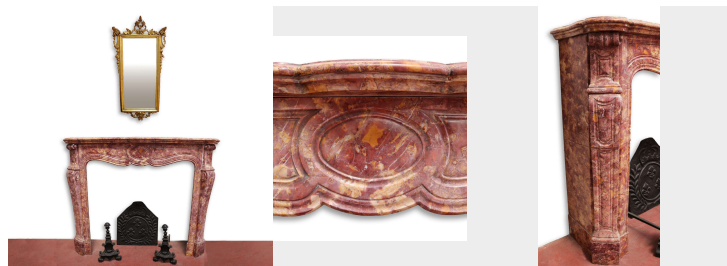

Camino in marmo antico cm.135x109. Epoca 1800

COD. 248280

Epoca: Ottocento

Bel camino in rara tipologia di marmo broccatello. Architrave con medaglione centrale, dritti scorniciati con decori a volute.

Misure: LE 135 - LI 93 - HE 109 - HI 86 - P 38

(ex code 163366)

Categoria: **Camini e Accessori**

Sottocategoria: **Camini Antichi**

Tags: **Marmo, Piccolo**

Legenda

L – LARGHEZZA / WIDTH / LE – LARGHEZZA ESTERNA / EXTERNAL WIDTH / LI – LARGHEZZA INTERNA / INSIDE WIDTH / H – ALTEZZA / HEIGHT / HE – ALTEZZA ESTERNA / OUTSIDE HEIGHT / HI – ALTEZZA INTERNA / INTERNAL HEIGHT / P – PROFONDITÀ / DEPTH / SP – SPESSORE / THICKNESS / Diam – DIAMETRO / DIAMETER / Diam E – DIAMETRO ESTERNO / OUTSIDE DIAMETER / Diam I – DIAMETRO INTERNO / INTERNAL DIAMETER / NR. – NUMERO / NUMBER-QUANTITY / PZ. – PEZZI / PIECES / Unità misura centimetri (cm) / Unit of measure centimetres (cm)