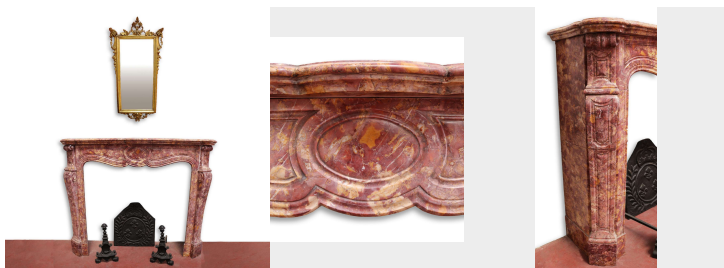

## Camino in marmo antico cm.135x109. Epoca 1800

COD. 248280

Period: Ottocento

Bel camino in rara tipologia di marmo broccatello. Architrave con medaglione centrale, dritti scorniciati con decori a volute.

Misure: LE 135 - LI 93 - HE 109 - HI 86 - P 38

(ex code 163366)

Category: **Fireplaces & Accessories**

Subcategory: **Fireplaces**

Tags: **Marmo, Piccolo**