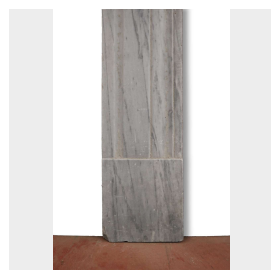

Camino antico in marmo, cm 120x100h. Epoca 1900.

COD. 244412

Epoca: Novecento

Camino in marmo grigio venato, scorniciato.

MISURE: LE 120 - LI 90 - HE 100 - HI 85 - P3

(Excode 150960)

Categoria: **Camini e Accessori**

Sottocategoria: **Camini Antichi**

Tags: **Marmo, Piccolo**

Legenda

L – LARGHEZZA / WIDTH / LE – LARGHEZZA ESTERNA / EXTERNAL WIDTH / LI – LARGHEZZA INTERNA / INSIDE WIDTH / H – ALTEZZA / HEIGHT / HE – ALTEZZA ESTERNA / OUTSIDE HEIGHT / HI – ALTEZZA INTERNA / INTERNAL HEIGHT / P – PROFONDITÀ / DEPTH / SP – SPESSORE / THICKNESS / Diam – DIAMETRO / DIAMETER / Diam E – DIAMETRO ESTERNO / OUTSIDE DIAMETER / Diam I – DIAMETRO INTERNO / INTERNAL DIAMETER / NR. – NUMERO / NUMBER-QUANTITY / PZ. – PEZZI / PIECES / Unità misura centimetri (cm) / Unit of measure centimetres (cm)