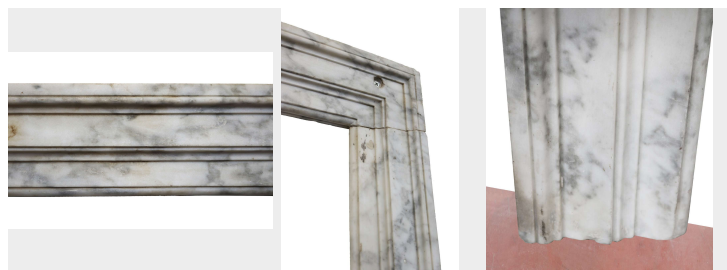

Antico portale in marmo. Epoca 1800.

COD. 244077

Epoca: Ottocento

Portale in marmo bianco venato e scorniciato.

MISURE: LE 160 - LI 134 - HE 210 - HI 196 - P 6

(Excode 153306)

Categoria: **Architettura**

Sottocategoria: **Portali, Finestre e Cornici**

Tags: **Marmo, Medio, Portali**

Legenda

L - LARGHEZZA / WIDTH / LE - LARGHEZZA ESTERNA / EXTERNAL WIDTH / LI - LARGHEZZA INTERNA / INSIDE WIDTH / H - ALTEZZA / HEIGHT / HE - ALTEZZA ESTERNA / OUTSIDE HEIGHT / HI - ALTEZZA INTERNA / INTERNAL HEIGHT / P - PROFONDITÀ / DEPTH / SP - SPESSORE / THICKNESS / Diam - DIAMETRO / DIAMETER / Diam E - DIAMETRO ESTERNO / OUTSIDE DIAMETER / Diam I - DIAMETRO INTERNO / INTERNAL DIAMETER / NR. - NUMERO / NUMBER-QUANTITY / PZ. - PEZZI / PIECES / Unità misura centimetri (cm) / Unit of measure centimetres (cm)