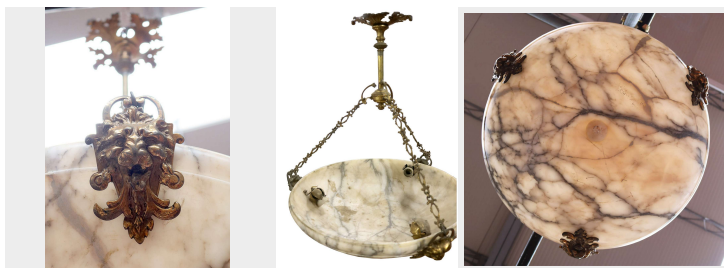

Lampadario in marmo ed ottone. Epoca Liberty.

COD. 243805

Epoca: Primi del Novecento

Bel lampadario Liberty in marmo alabastrato con centrale e borchie raffiguranti tre teste di leoni, il tutto in ottone. Epoca Liberty.

MISURE: DIAM 60 - H 65

(EXCODE 152702)

Categoria: **Mobili antichi**

Sottocategoria: **Lampadari e Candelabri**

Tags: **Lampadari**

Legenda

L – LARGHEZZA / WIDTH / LE – LARGHEZZA ESTERNA / EXTERNAL WIDTH / LI – LARGHEZZA INTERNA / INSIDE WIDTH / H – ALTEZZA / HEIGHT / HE – ALTEZZA ESTERNA / OUTSIDE HEIGHT / HI – ALTEZZA INTERNA / INTERNAL HEIGHT / P – PROFONDITÀ / DEPTH / SP – SPESSORE / THICKNESS / Diam – DIAMETRO / DIAMETER / Diam E – DIAMETRO ESTERNO / OUTSIDE DIAMETER / Diam I – DIAMETRO INTERNO / INTERNAL DIAMETER / NR. – NUMERO / NUMBER-QUANTITY / PZ. – PEZZI / PIECES / Unità misura centimetri (cm) / Unit of measure centimetres (cm)