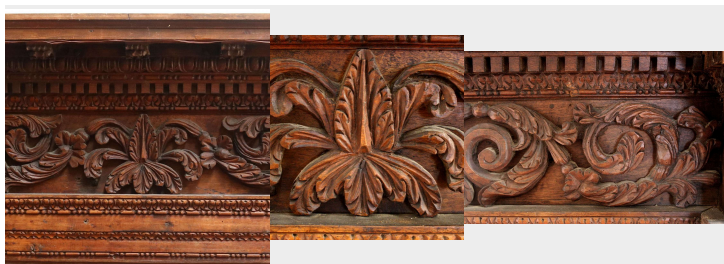

Antico pannello in legno. Epoca 1600.

COD. 241840

Bel pannello antico in legno di castagno, finemente intagliato a motivi floreali, dentelli, ovuli e foglie di acanto. Epoca 1600.

MISURE: L 177 - H 53 - P 22

(EXCODE 153168)

Categoria: **Mobili antichi**

Sottocategoria: **Vari**

Legenda

L – LARGHEZZA / WIDTH / LE – LARGHEZZA ESTERNA / EXTERNAL WIDTH / LI – LARGHEZZA INTERNA / INSIDE WIDTH / H – ALTEZZA / HEIGHT / HE – ALTEZZA ESTERNA / OUTSIDE HEIGHT / HI – ALTEZZA INTERNA / INTERNAL HEIGHT / P – PROFONDITÀ / DEPTH / SP – SPESSORE / THICKNESS / Diam – DIAMETRO / DIAMETER / Diam E – DIAMETRO ESTERNO / OUTSIDE DIAMETER / Diam I – DIAMETRO INTERNO / INTERNAL DIAMETER / NR. – NUMERO / NUMBER-QUANTITY / PZ. – PEZZI / PIECES / Unità misura centimetri (cm) / Unit of measure centimetres (cm)