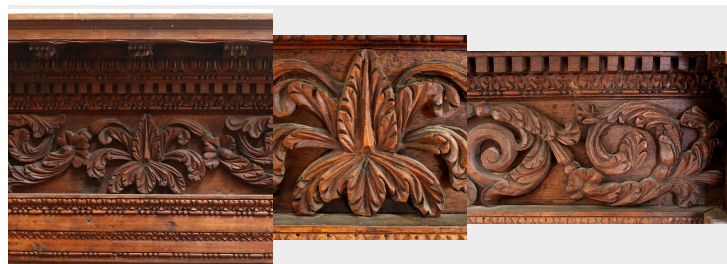

Legend

L – WIDTH / LE – EXTERNAL WIDTH / LI – INSIDE WIDTH / H – HEIGHT / HE – OUTSIDE HEIGHT / HI – INTERNAL HEIGHT / P – DEPTH / SP – THICKNESS / Diam – DIAMETER / Diam E – OUTSIDE DIAMETER / Diam I – INTERNAL DIAMETER / NR. – NUMBER-QUANTITY / PZ. – PIECES / Unit of measure centimetres (cm)