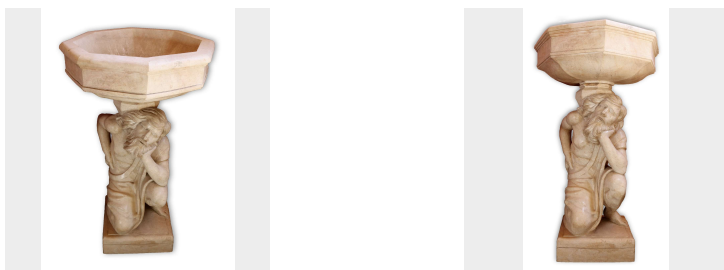

Antica fontana in marmo. Epoca fine 1800.

COD. 241803

Epoca: Seconda metà dell'Ottocento

Fontana in marmo raffigurante un telamone inginocchiato che sorregge una vasca ottagonale.

MISURE: H 135 - DIAM. VASCA 54

(Excode 152065)

Categoria: **Arredo Giardino**

Sottocategoria: **Fontane Antiche**

Tags: **Da Centro, Marmo, Medio**

Legenda

L - LARGHEZZA / WIDTH / LE - LARGHEZZA ESTERNA / EXTERNAL WIDTH / LI - LARGHEZZA INTERNA / INSIDE WIDTH / H - ALTEZZA / HEIGHT / HE - ALTEZZA ESTERNA / OUTSIDE HEIGHT / HI - ALTEZZA INTERNA / INTERNAL HEIGHT / P - PROFONDITÀ / DEPTH / SP - SPESSORE / THICKNESS / Diam - DIAMETRO / DIAMETER / Diam E - DIAMETRO ESTERNO / OUTSIDE DIAMETER / Diam I - DIAMETRO INTERNO / INTERNAL DIAMETER / NR. - NUMERO / NUMBER-QUANTITY / PZ. - PEZZI / PIECES / Unità misura centimetri (cm) / Unit of measure centimetres (cm)