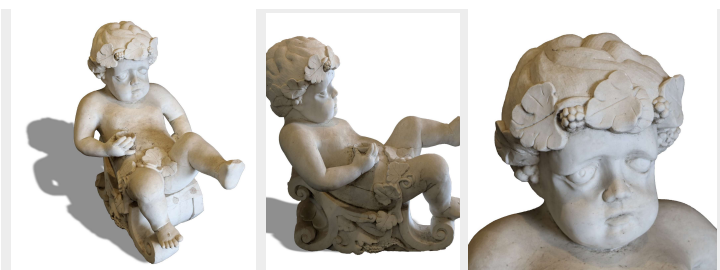

Antica statua in marmo. Epoca primi 1900.

COD. 241068

Epoca: Primi del Novecento

Statua in marmo di carrara raffigurante Bacco bambino, con corona di tralci d'uva, disteso su volute in marmo mentre degusta vino da una ciotola.

MISURE: L 80x60 - H 92

Categoria: **Sculture Antiche**

Sottocategoria: **Statue Antiche**

Tags: **Marmo, Medio**

Legenda

L – LARGHEZZA / WIDTH / LE – LARGHEZZA ESTERNA / EXTERNAL WIDTH / LI – LARGHEZZA INTERNA / INSIDE WIDTH / H – ALTEZZA / HEIGHT / HE – ALTEZZA ESTERNA / OUTSIDE HEIGHT / HI – ALTEZZA INTERNA / INTERNAL HEIGHT / P – PROFONDITÀ / DEPTH / SP – SPESSORE / THICKNESS / Diam – DIAMETRO / DIAMETER / Diam E – DIAMETRO ESTERNO / OUTSIDE DIAMETER / Diam I – DIAMETRO INTERNO / INTERNAL DIAMETER / NR. – NUMERO / NUMBER-QUANTITY / PZ. – PEZZI / PIECES / Unità misura centimetri (cm) / Unit of measure centimetres (cm)