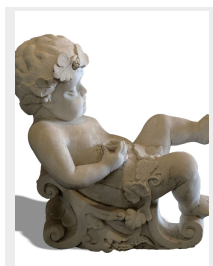

## Antica statua in marmo. Epoca primi 1900.

COD. 241068

Period: Primi del Novecento

Statua in marmo di carrara raffigurante Bacco bambino, con corona di tralci d'uva, disteso su volute in marmo mentre degusta vino da una ciotola.

MISURE: L 80x60 - H 92

Category: **Sculptures**

Subcategory: **Statues**

Tags: **Marmo, Medio**